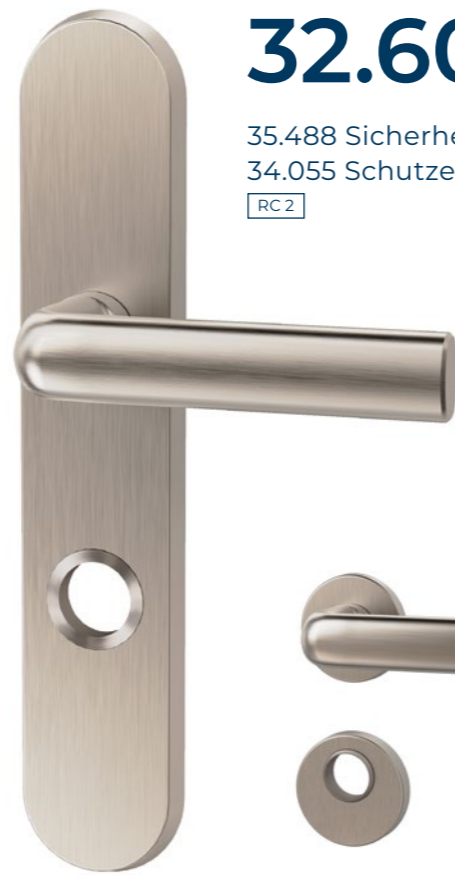

MEGA

600er Linie
elegant & zeitlos

BESCHLÄGE MIT STIL.

Hochovalform

Verleihen Sie Ihrem Heim einen speziellen Charakter mit der ansprechenden 600er-Linie von bester Schweizer Qualität.

Greifbares und zeitloses Design aus massivem Messing oder edlem Zink, erhältlich in diversen Oberflächen. Wartungsfreie Gleitlager, diverse Kombinations-beispiele und einfache Montage.

32.601

35.046 Langschild

34.130 Drücker-Rosette
34.135 Rosette

32.602

35.488 Sicherheitslangschild
34.055 Schutzeinsatz

RC2

34.120 Drücker-Rosette
34.101 Sicherheitsrosette
34.051 Schutzeinsatz

32.612

34.120 Drücker-Rosette
34.101 Sicherheitsrosette
34.051 Schutzeinsatz

RC1-3

32.611

35.450 Langschild

35.452 Langschild

34.120 Drücker-Rosette
34.125 Rosette

33.601

34.160 Drücker-Rosette
34.166 Rosette