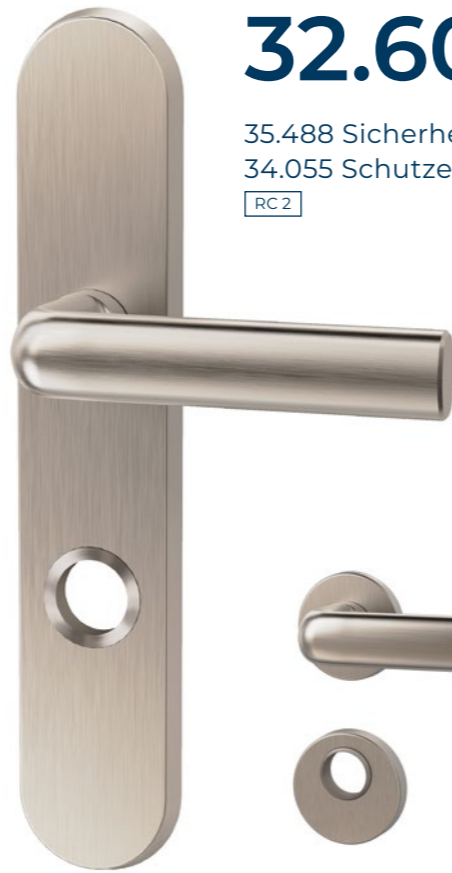

## Hochovalform

Verleihen Sie Ihrem Heim einen speziellen Charakter mit der ansprechenden 600er-Linie von bester Schweizer Qualität.

Greifbares und zeitloses Design aus massivem Messing oder edlem Zink, erhältlich in diversen Oberflächen. Wartungsfreie Gleitlager, diverse Kombinationsbeispiele und einfache Montage.

# 32.601

35.046 Langschild

34.130 Drücker-Rosette  
34.135 Rosette

# 32.602

35.488 Sicherheitslangschild  
34.055 Schutzeinsatz

RC2

34.120 Drücker-Rosette  
34.101 Sicherheitsrosette  
34.051 Schutzeinsatz