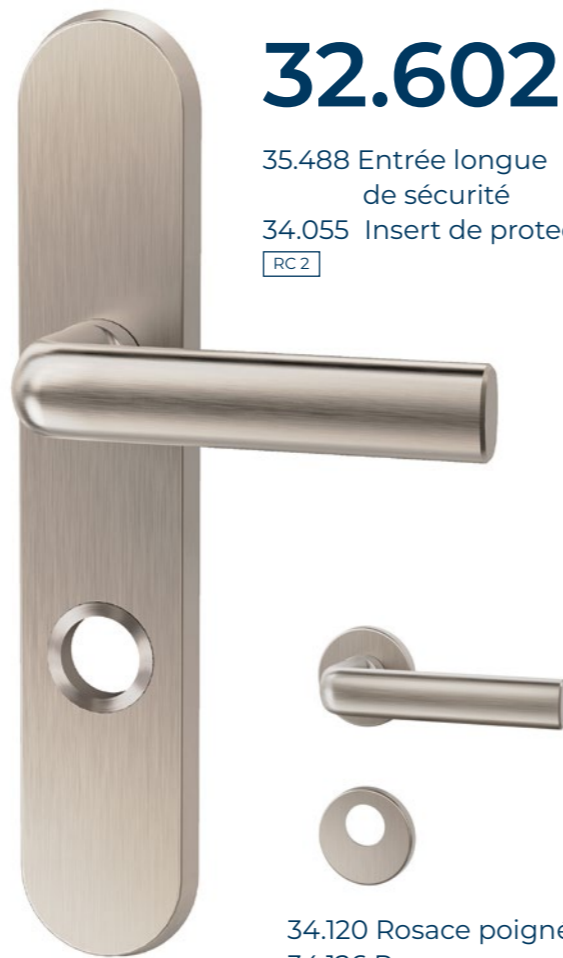

MEGA

Ligne 600
élégante & intemporelle

FERREMENTS AVEC STYLE.

Forme Ovale

Donnez à votre maison un caractère spécial avec la séduisante ligne 600 de la meilleure qualité suisse.

Design tangible et intemporel en laiton massif ou en zinc noble, disponible en diverses finitions. Paliers lisses sans entretien, divers exemples de combinaisons et montage facile.

32.601

35.044 Entrée longue

34.130 Rosace poignée
34.135 Rosace

32.602

35.488 Entrée longue
de sécurité
34.055 Insert de protection
RC2

34.120 Rosace poignée
34.126 Rosace

33.601

34.260 Rosace poignée
34.101 Rosace de sécurité
34.051 Insert de protection
RC1-3

32.611

35.450 Entrée longue

34.120 Rosace poignée
34.125 Rosace

32.612

34.120 Rosace poignée
34.101 Rosace de sécurité
34.051 Insert de protection
RC1-3

33.602

34.260 Rosace poignée
34.101 Rosace de sécurité
34.051 Insert de protection
RC1-3

33.612

34.260 Rosace poignée
34.266 Rosace

32.601

41.403 Rosace modulaire

41.412
Rosace modulaire
verrouillable
RC1-6

32.602

41.402 Rosace modulaire

41.412
Rosace modulaire
verrouillable
RC1-6