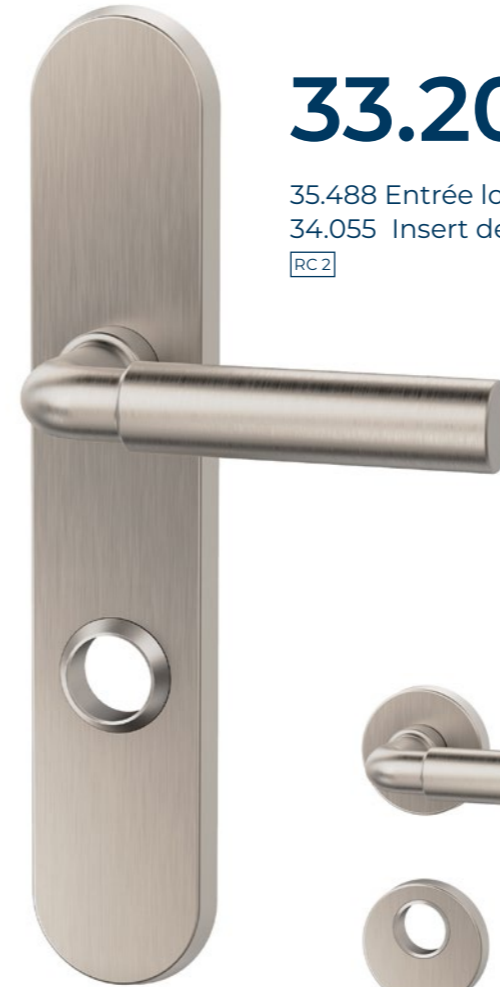

MEGA

Ligne 200
classique & noble

FERREMENTS AVEC STYLE.

Forme Rouleau

Inspiré de l'ère de Bauhaus des années 30, le 200 classique est un modèle des premières heures MEGA.

La forme cylindrique est très appréciée des architectes et des maîtres d'ouvrage, car sa forme neutre permet de l'utiliser dans les nouvelles constructions et les rénovations, ainsi que dans les villas et les bâtiments de prestige.

32.200

35.044 Entrée longue

34.130 Rosace poignée
34.135 Rosace

32.206

35.046 Entrée longue

34.120 Rosace poignée
34.125 Rosace

35.450 Entrée longue

33.200

35.488 Entrée longue de sécurité
34.055 Insert de protection

RC2

34.260 Rosace poignée
34.101 Rosace de sécurité
34.051 Insert de protection

RC1-3

34.260 Rosace poignée
34.266 Rosace

34.140 Rosace poignée
34.146 Rosace

POIGNÉES DE FENÊTRE

32.200

41.403 Rosace modulaire

32.206

41.412 Rosace modulaire verrouillable

41.412 Rosace modulaire verrouillable
RC1-6

41.412 Rosace modulaire verrouillable
RC1-6

OLIVES