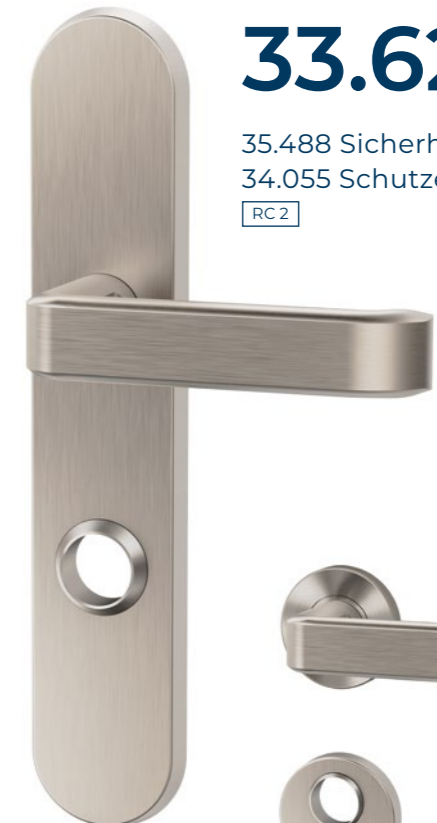

MEGA

620er Linie
schlicht & zeitgemäss

BESCHLÄGE MIT STIL.

Bogenform

Die Mode ändert sich – die zeitlose Eleganz der 620er-Drücker bleibt bestehen. Das im letzten Jahrhundert lancierte Modell lebt neu auf.

Für jeden Einsatzbereich ist der passende Griff in einer sehr angenehmen Haptik vorhanden – ob Zimmer-, Haus- oder Wohnungstüren wie auch für Fenster. Die MEGA bietet das gesamte Sortiment in verschiedensten Oberflächen an.

TÜRDRÜCKER

32.620

35.452 Langschild

34.120 Drücker-Rosette
34.125 Rosette

33.620

35.488 Sicherheitslangschild
34.055 Schutzzeinsatz

RC2

34.160 Drücker-Rosette
34.101 Sicherheitsrosette
34.051 Schutzzeinsatz
RC1-3