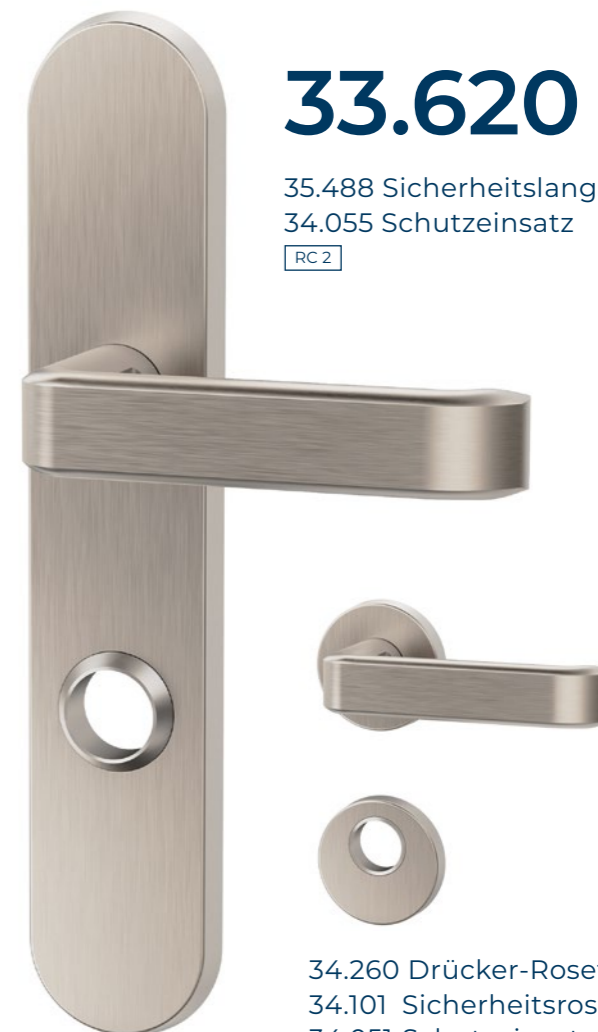

## TÜRDRÜCKER

### 32.620

35.452 Langschild

34.120 Drücker-Rosette  
34.125 Rosette

### 33.620

35.488 Sicherheitslangschild  
34.055 Schutzeinsatz

RC 2

34.260 Drücker-Rosette  
34.101 Sicherheitsrosette  
34.051 Schutzeinsatz

RC1-3