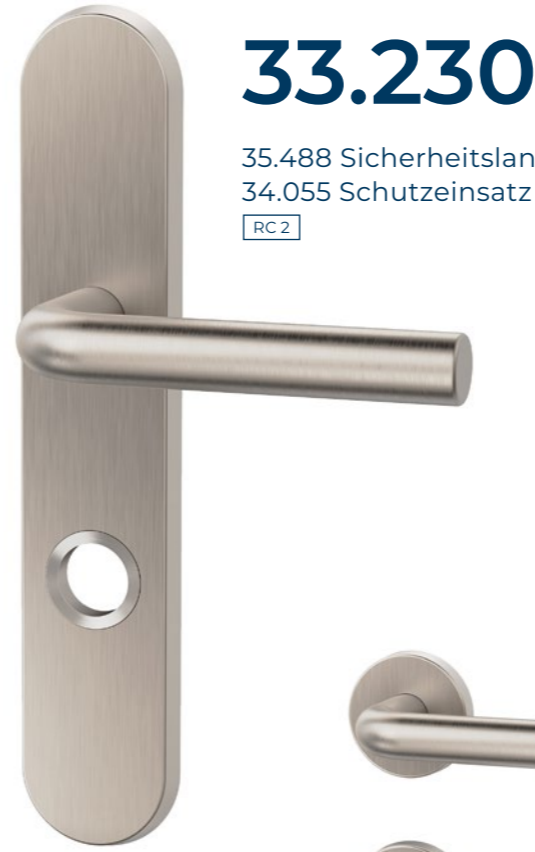

MEGA

230er Linie
schlicht & chic

BESCHLÄGE MIT STIL.

Halbrundform

Die Halbrundform der 230er-Linie vereint eine schlichte und stilvolle Formsprache mit einem klassischen Design.

Die beliebte Form glänzt durch eine angenehme Haptik und die vielseitigen Einsatzmöglichkeiten in diversen Veredelungsvarianten. Dieser Drücker bringt Ruhe in die Wohnbereiche und lässt jeden Wohnungsstil persönlicher erscheinen.

32.230

35.450 Langschild

35.045 Langschild

35.452 Langschild

34.110 Drücker-Rosette
34.115 Rosette

34.120 Drücker-Rosette
34.125 Rosette

34.130 Drücker-Rosette
34.135 Rosette

33.230

35.488 Sicherheitslangschild
34.055 Schutzeinsatz

RC2

34.260 Drücker-Rosette
34.101 Sicherheitsrosette
34.051 Schutzeinsatz

RC1-3

32.230

41.405 Rasterrosette

41.403 Rasterrosette

41.410 Rasterrosette abschliessbar
RC1-6