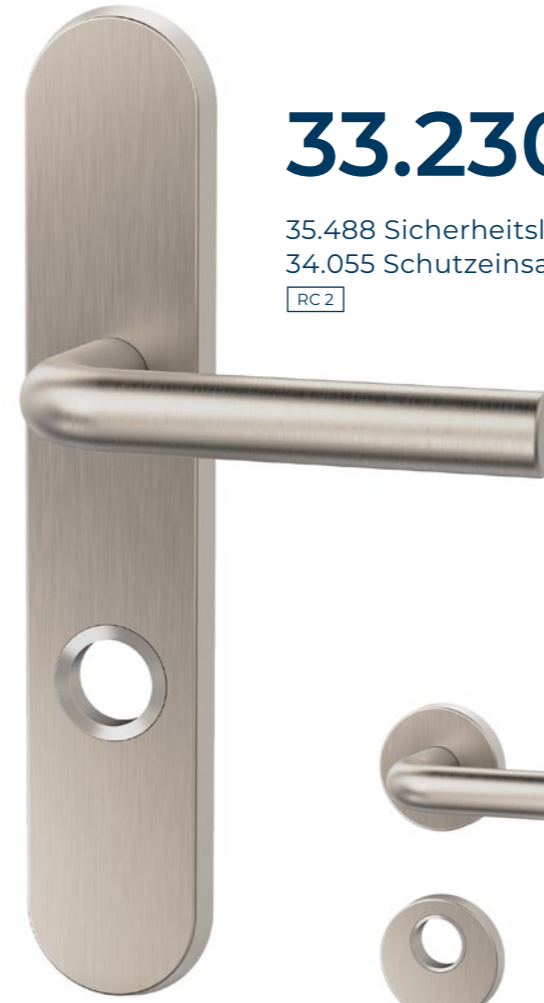

# Halbrundform

Die Halbrundform der 230er-Linie vereint eine schlichte und stilvolle Formsprache mit einem klassischen Design.

Die beliebte Form glänzt durch eine angenehme Haptik und die vielseitigen Einsatzmöglichkeiten in diversen Veredelungsvarianten. Dieser Drücker bringt Ruhe in die Wohnbereiche und lässt jeden Wohnungsstil persönlicher erscheinen.

# 32.230

35.450 Langschild

35.045 Langschild

35.452 Langschild

34.120 Drücker-Rosette  
34.125 Rosette

34.130 Drücker-Rosette  
34.135 Rosette

# 33.230

35.488 Sicherheitslangschild  
34.055 Schutzeinsatz

RC2

34.260 Drücker-Rosette  
34.101 Sicherheitsrosette  
34.051 Schutzeinsatz

RC1-3

34.120 Drücker-Rosette  
34.101 Sicherheitsrosette  
34.051 Schutzeinsatz