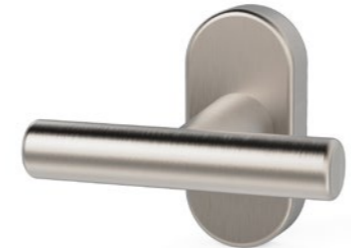

MEGA

Ligne 230
sobre & chic

FERREMENTS AVEC STYLE.

Forme Demi-Arrondie

La forme demi-arrondie de la ligne 230 allie un langage formel sobre et élégant à un design classique.

Cette forme très appréciée brille par son aspect agréable au toucher et les multiples possibilités d'utilisation dans diverses variantes de finition. Cette poignée apporte de la sérénité dans les espaces de vie et fait paraître chaque style d'habitation plus personnel.

RC2

34.260 Rosace poignée
34.101 Rosace de sécurité
34.051 Insert de protection

RC1-3

34.260 Rosace poignée
34.266 Rosace

POIGNÉES DE FENÊTRE

32.230

41.412 Rosace modulaire verrouillable
RC1-6

41.403 Rosace modulaire

41.405 Rosace modulaire

41.410 Rosace modulaire verrouillable
RC1-6

POIGNÉES LEVAGE COULISSANTE

41.230

41.430 Rosace modulaire

OLIVES

39.260

40.203 Rosace

39.280

41.412 Rosace modulaire verrouillable
RC1-6

39.281

41.405 Rosace modulaire

41.403 Rosace modulaire

41.405 Rosace modulaire

41.403 Rosace modulaire

POIGNÉE DE CLÉ À CARRÉ